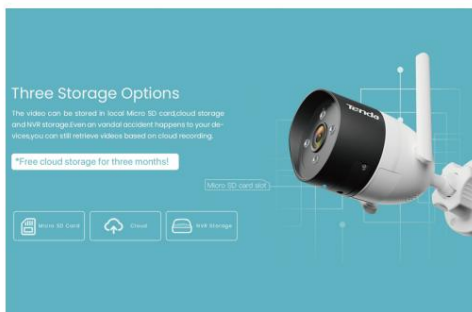

Несколько способов хранения

Видео можно сохранить на локальной карте MicroSD и в облачном хранилище. Даже если ваши устройства пострадают от вандализма, вы всё равно сможете восстановить видеозаписи из облачного хранилища.