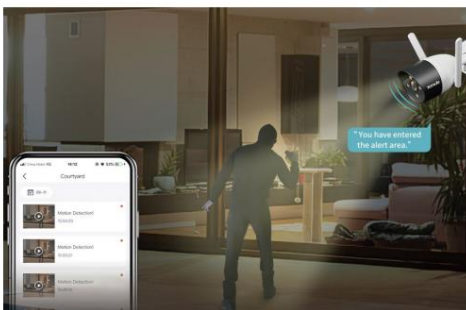

Tenda

СТЗ-WCA

Уличная Wi-Fi-камера 1080P

CT3-WCA

Уличная Wi-Fi-камера 1080P

Описание продукции

Wi-Fi камера CT3-WCA — это высокопроизводительная камера наружного видеонаблюдения с разрешением 1080p, полноцветным ночным видением, полнодуплексной двусторонней аудиосвязью, интеллектуальным детектором движения, звуковой и световой сигнализацией. Устройство в основном используется для наружного видеонаблюдения, например, во дворах, магазинах, школах и т. д. Доступ к видео осуществляется через беспроводное или проводное подключение к Интернету.

Двойные антенны Wi-Fi

Благодаря двум антеннам с улучшенным сигналом производительность Wi-Fi увеличивается на 50%, обеспечивая большую дальность передачи данных, лучшую передачу сигнала через стены и лучшую защиту от помех. Порт RJ45 для проводного подключения обеспечивает игровой опыт и быстрое соединение приглушении Wi-Fi сигнала.

F1.6 Большая диафрагма

Благодаря большой диафрагме объектива(F1.6) улавливается больше света, а изображение получается более четким и ярким даже при слабом освещении или темной ночью.

Возможность подключения к помощнику Alexa

Подключите устройство к Alexa, чтобы освободить руки. Вы можете активировать экран голосом, просматривать изображение с экрана и управлять устройством ещё удобнее.

Звуковая и световая сигнализация

При обнаружении вторжения в период тревоги сработает звуковой сигнал и мигающий белый световой сигнал, чтобы предупредить злоумышленников. Одновременно с этим вам в приложение будет отправлено тревожное сообщение.