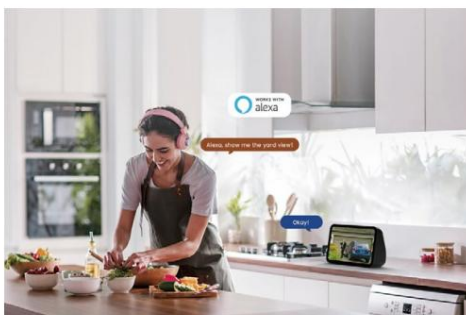

Возможность подключения к помощнику Alexa

Подключите устройство к Alexa, чтобы освободить руки. Вы можете активировать экран голосом, просматривать изображение с экрана и управлять устройством ещё удобнее.